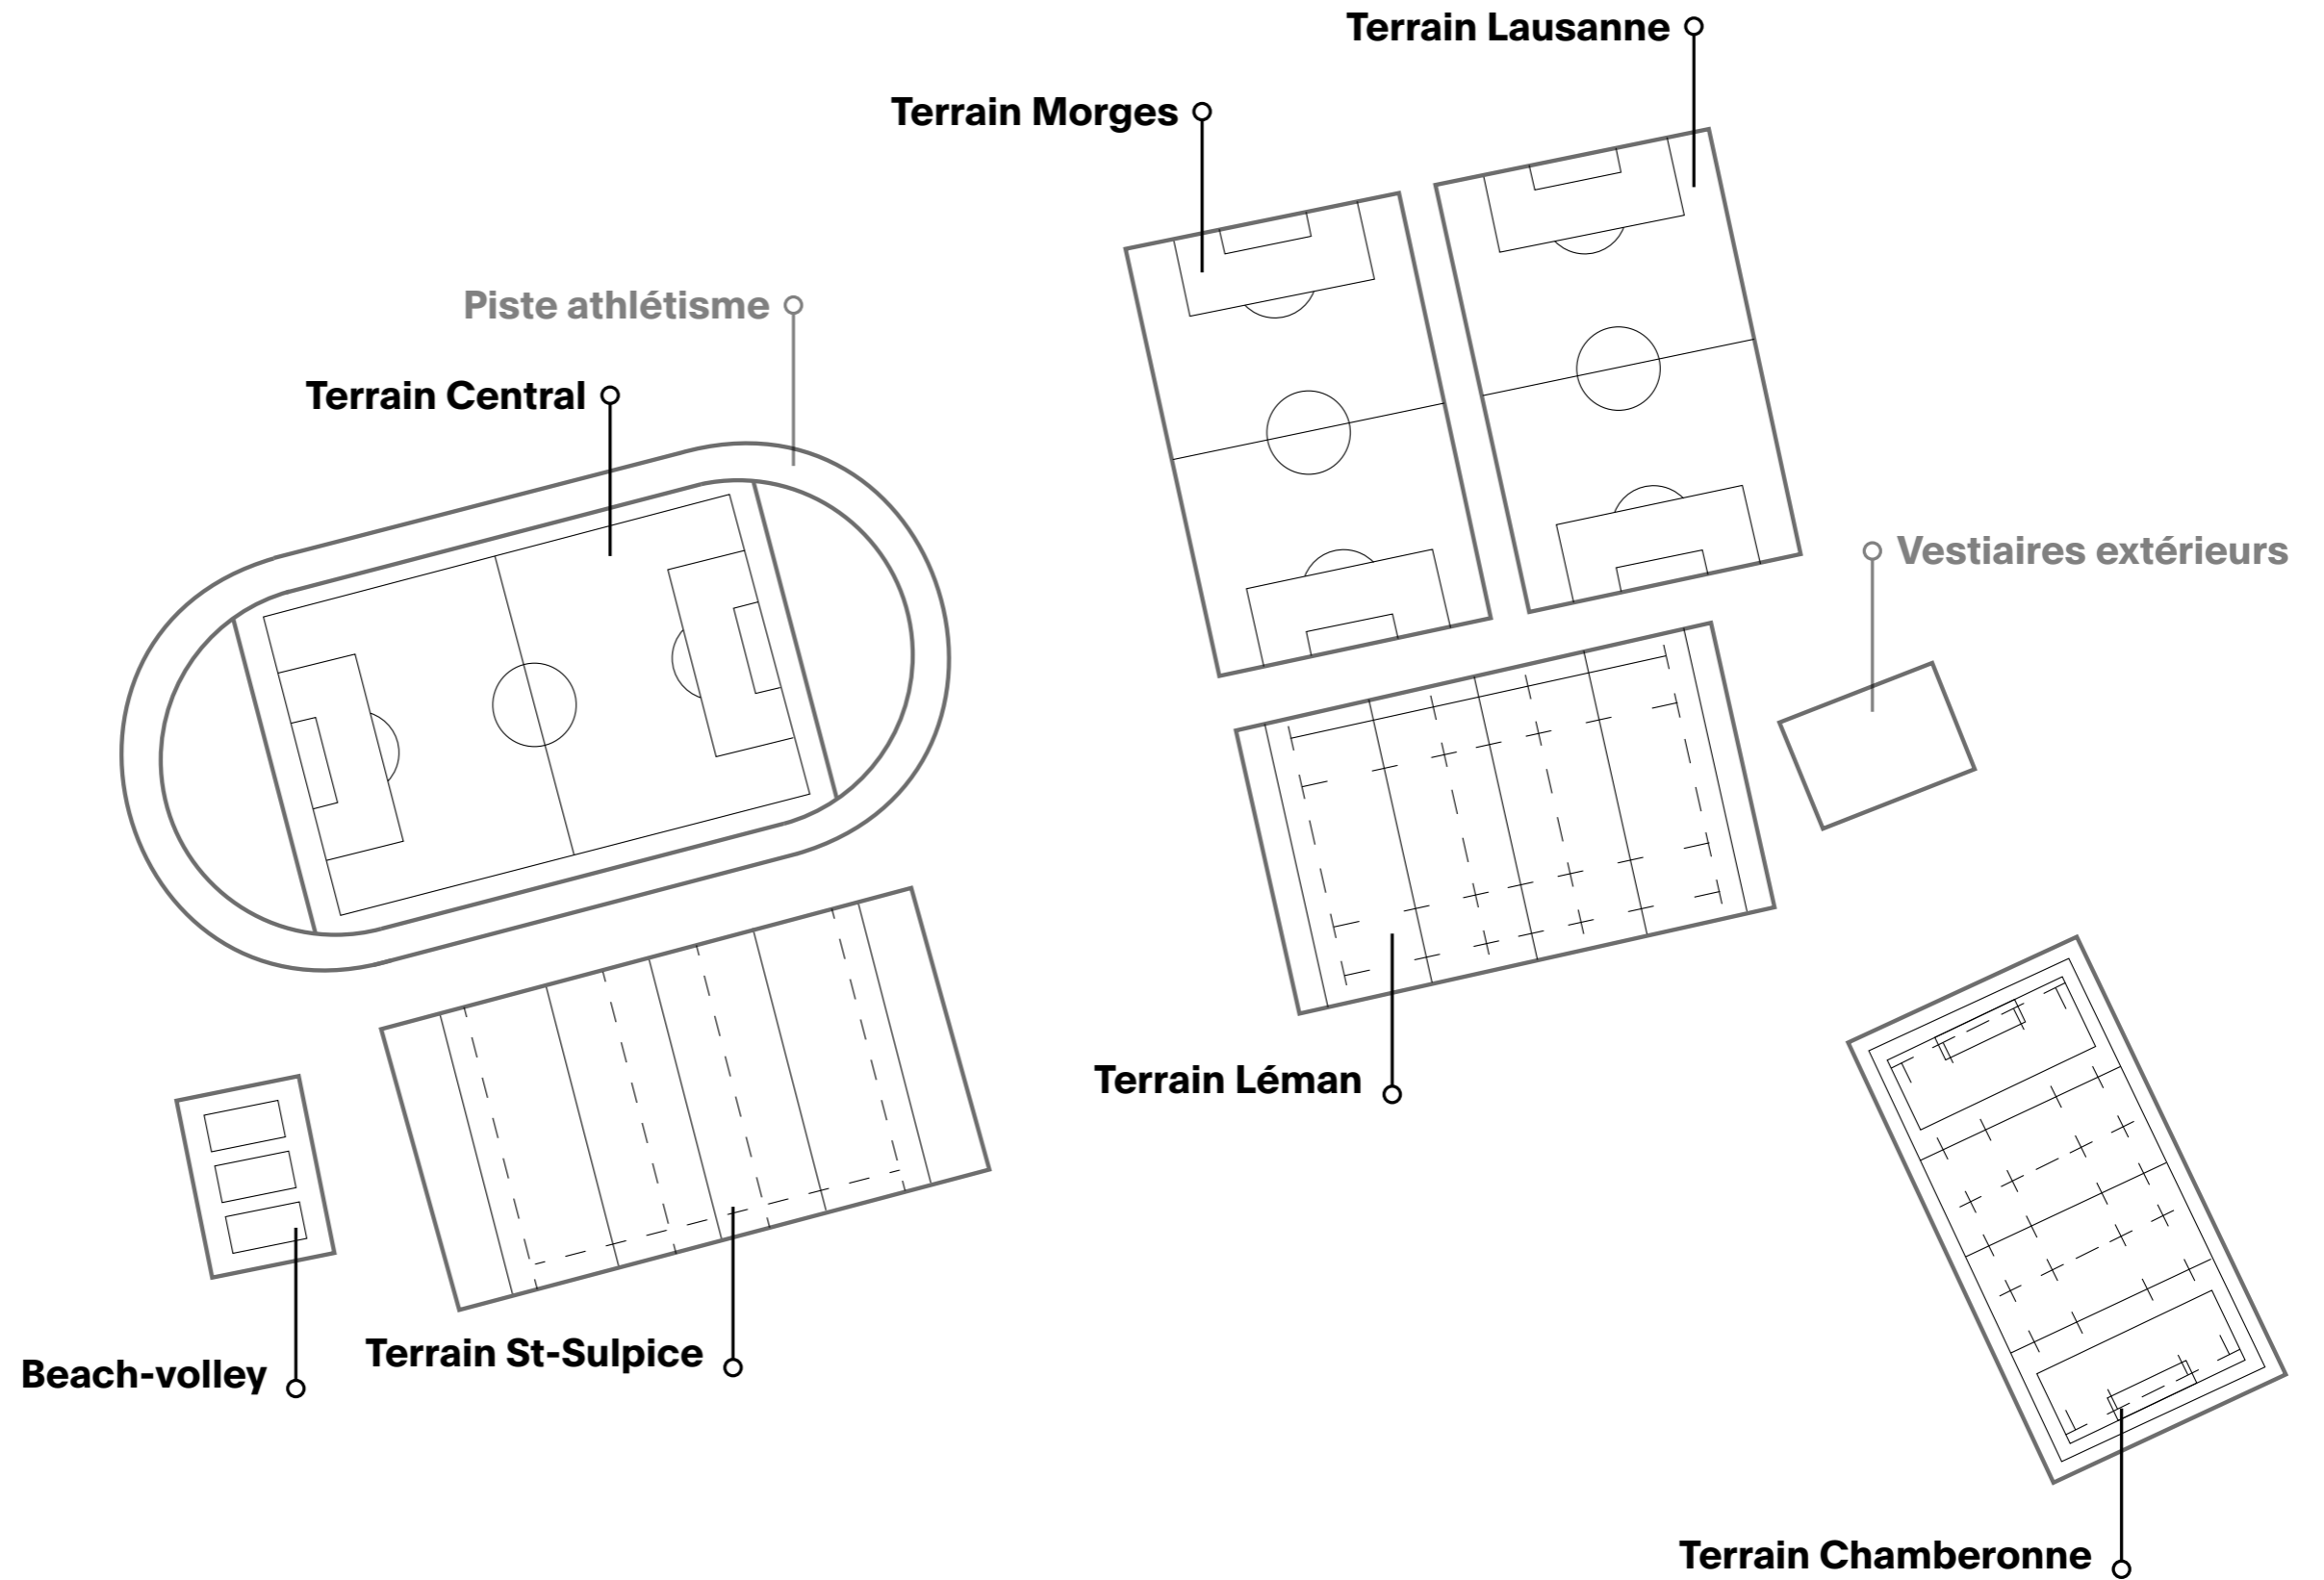

# RÉSERVATIONS TERRAINS & MATÉRIELS

	Terrain Central	Beach-volley	Terrain St-Sulpice
<b>Type de terrain</b>	<ul style="list-style-type: none"> <li>Football</li> </ul>	<ul style="list-style-type: none"> <li>Beach-volleyball</li> </ul>	<ul style="list-style-type: none"> <li>Rugby</li> </ul>
<b>Homologation</b>	<ul style="list-style-type: none"> <li>2ème ligue; Junior A-F</li> </ul>		<ul style="list-style-type: none"> <li>Ligue A</li> </ul>
<b>Option de réservation</b>	<ul style="list-style-type: none"> <li>Loué en entier ou par moitié</li> </ul>		
<b>Matériel disponible</b>	<ul style="list-style-type: none"> <li>Buts de foot (5 + 7m)</li> </ul>		
<b>Infos terrain</b>	<ul style="list-style-type: none"> <li>Synthétique / éclairage</li> </ul>	<ul style="list-style-type: none"> <li>Sable</li> </ul>	<ul style="list-style-type: none"> <li>Herbe</li> </ul>
<b>Autres informations</b>	<ul style="list-style-type: none"> <li>La piste d'athlétisme (400m) peut être réservée au tarif d'un ½ central, mais nous ne garantissons pas l'absence d'activités sur le terrain central. La seule manière de privatiser la piste d'athlétisme est de louer le terrain en entier.</li> </ul>	<ul style="list-style-type: none"> <li>Filet réglable en hauteur</li> <li>3 terrains</li> </ul>	