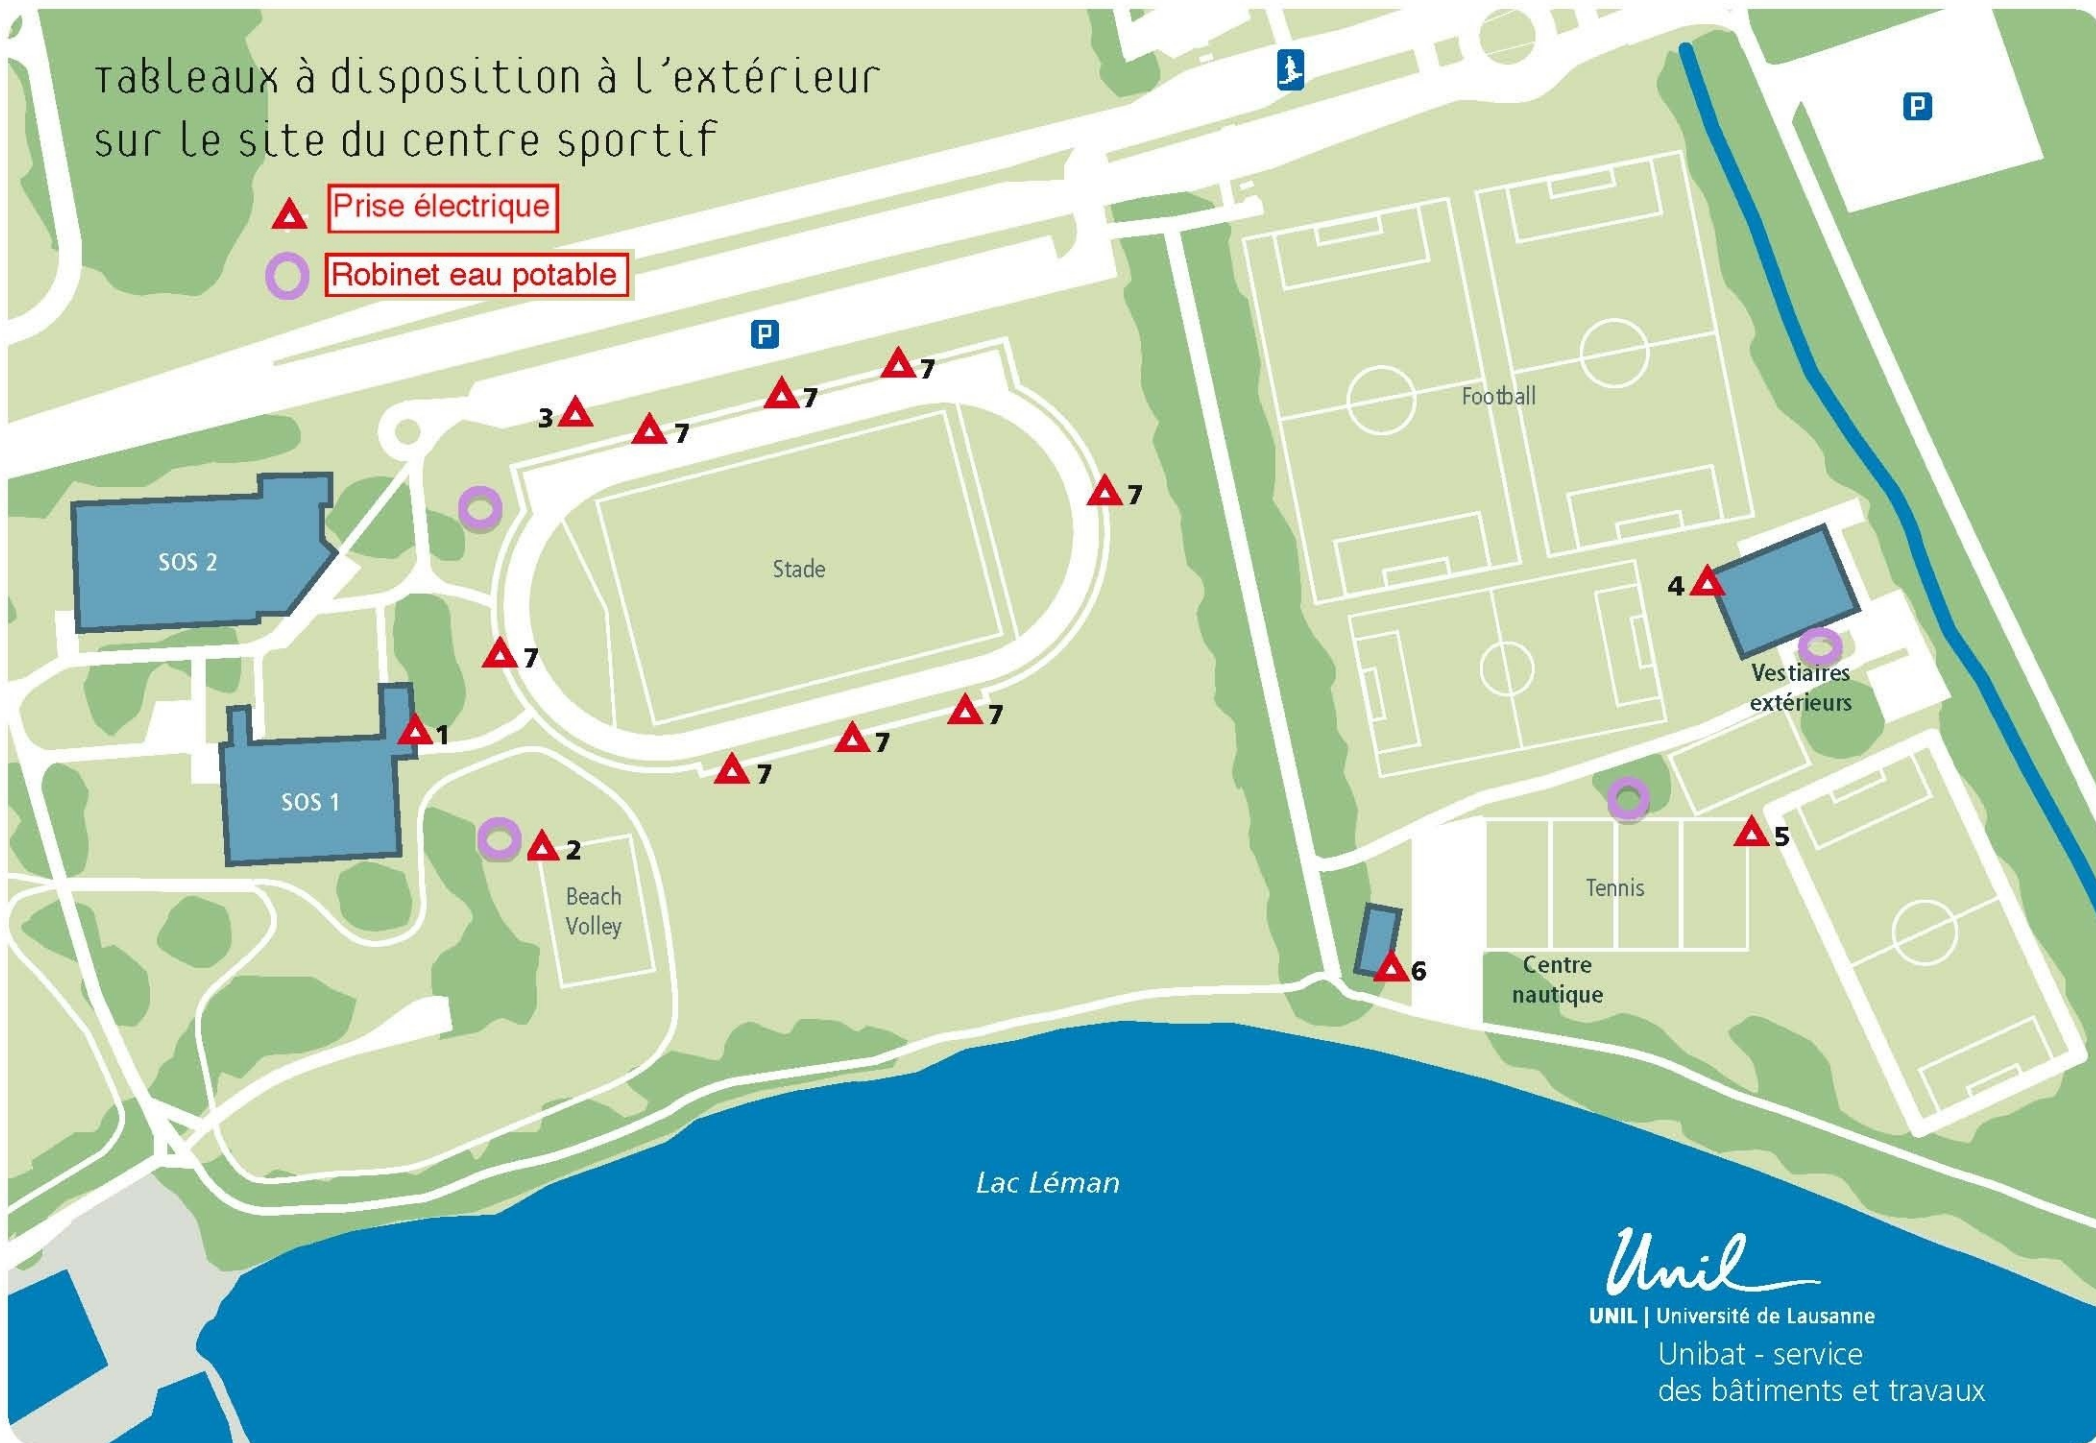

tableaux à disposition à l'extérieur sur le site du centre sportif

▲ Prise électrique

○ Robinet eau potable

Unil

UNIL | Université de Lausanne

Unibat - service
des bâtiments et travaux

Unibat /
29.07.2013